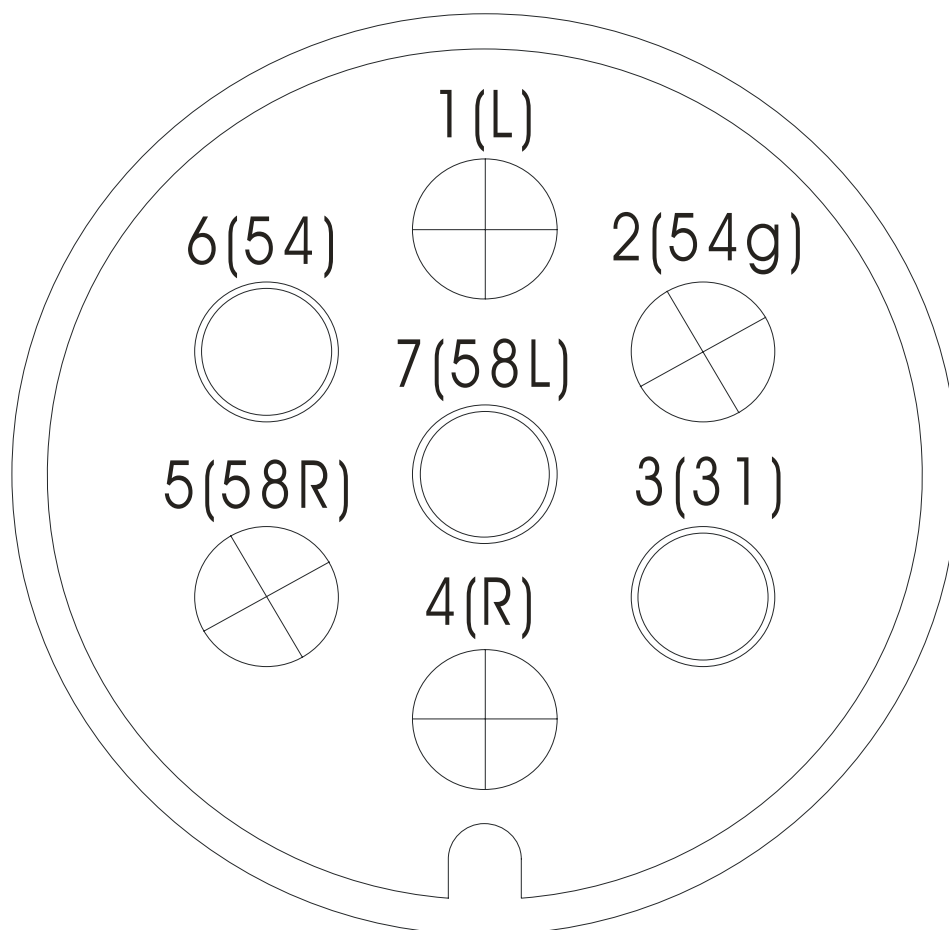

Steckerbelegung 7-pol

- 1 (L) – Gelb**
- 2 (54g) – Blau**
- 3 (31) – Weiß**
- 4 (R) – Grün**
- 5 (58R) – Braun**
- 6 (54) – Rot**
- 7 (58L) – Schwarz**